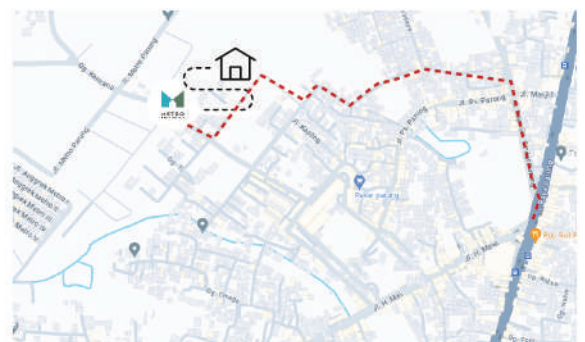

Jl.Raya Metro Parung Bogor, Jawa Barat 16518